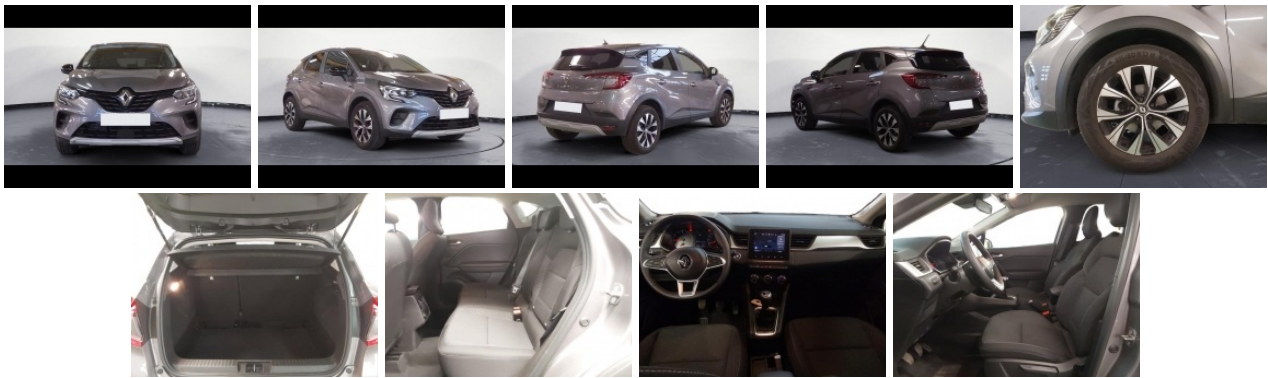

RENAULT CAPTUR

1.0 TCE 90CH EVOLUTION

Prix de vente : 20 490

Kilométrage : 13.180 km

Energie : Essence

Mise en circulation : 30/11/2023

Boite : Manuelle

GÉNÉRALITÉ