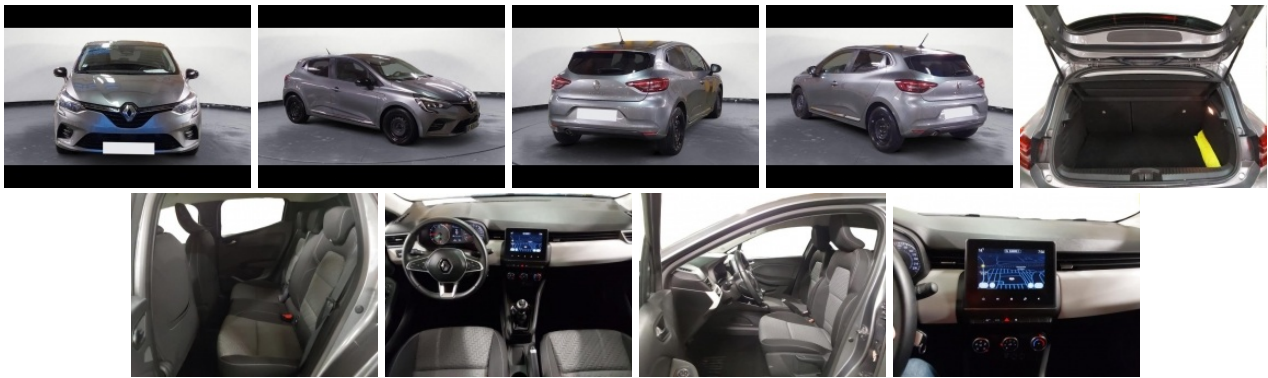

RENAULT CLIO

1.0 TCE 90CH EVOLUTION

Prix de vente : 15 690

Kilométrage : 51.811 km

Energie : Essence

Mise en circulation : 10/06/2023

Boite : Manuelle

GÉNÉRALITÉ