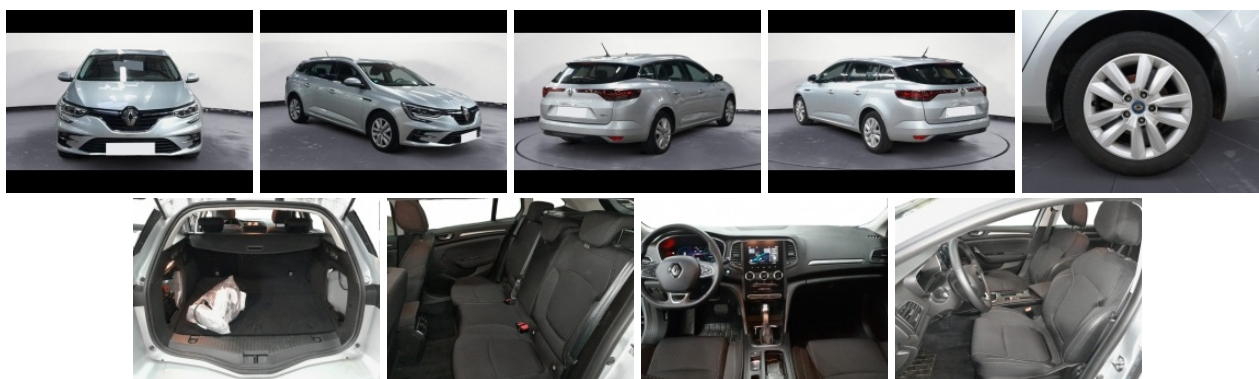

RENAULT MEGANE ESTATE

1.6 E-TECH PLUG-IN 160CH BUSINESS -21N

Prix de vente : 21 690

Kilométrage : 42.241 km

Energie : Hybride rechargeable : Essence/Electrique

Mise en circulation : 28/09/2022

Boite : Rob simple embray

GÉNÉRALITÉ

Puissance fiscale : 5

Puissance DIN : 92

Nombre de places : 5

Couleur : Gris Highland

CO₂ :

Conso mixte :

ÉQUIPEMENTS